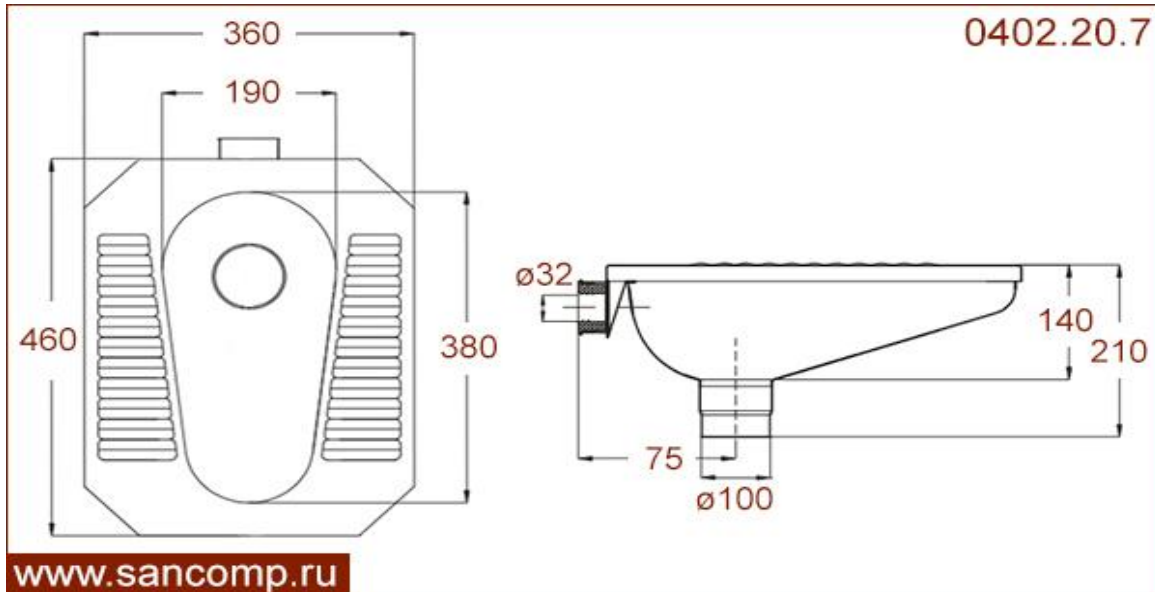

0402.20.7

Чаша Генуя Антивандальная из нержавеющей стали ДЕТСКАЯ восьмиугольная

Размеры (мм)

460x360x210

Материал

Нержавеющая сталь
AISI 304

Вход

Сзади через манжету
ø32

Вес (кг)

5,2 кг

Омывание чаши

Со всех сторон

Бортик от переливания

Есть

Объем (м³)

0,04 м³

Рассекатель

Встроенный

Выход

Вертикальный
ø100www.sancomp.ru

Схема

Код

В комплекте

Сифон для чаши генуя

Система смыва

0402.20.7

Манжета ø32

Заказывается отдельно

Заказывается отдельно

Для полной комплектации необходимо подобрать сифон для чаши генуя и систему подачи воды