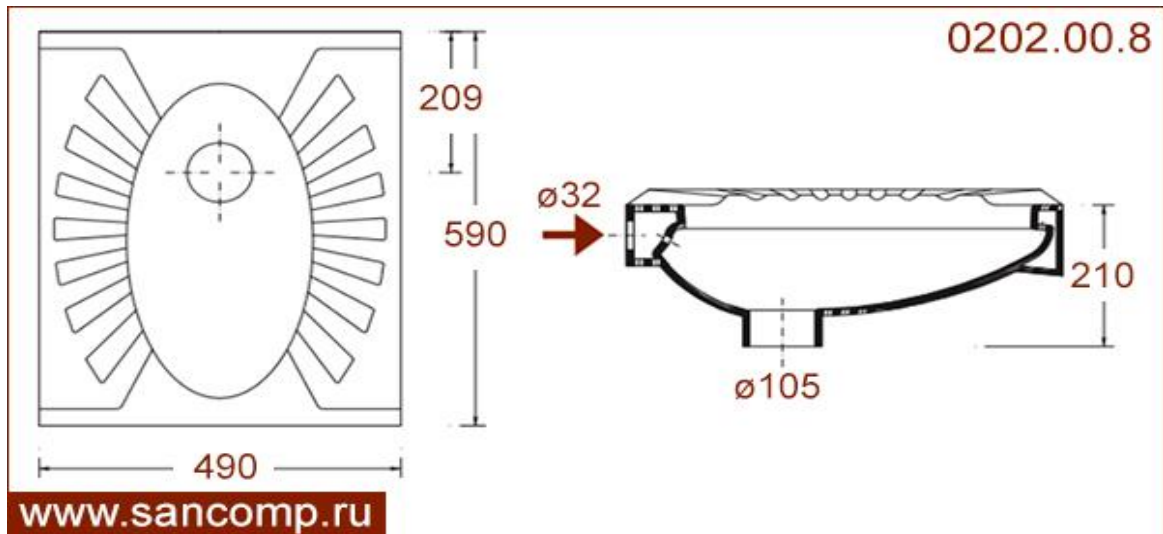

0202.00.8

Чаша Генуя керамическая

www.sancomp.ru

Размеры (мм)	Вес (кг)	Объем (м³)
 590x490x210	 17,1 кг	 0,07 м³
Материал	Омывание чаши	Рассекатель
Керамика	Со всех сторон	Встроенный
Вход	Бортик от переливания	Выход
Сзади через манжет ø32 	Есть 	Вертикальный ø105 

Схема

Код

В комплекте

Сифон для чаши генуя

Система смыва

0202.00.8

Манжета ø32

Заказывается отдельно