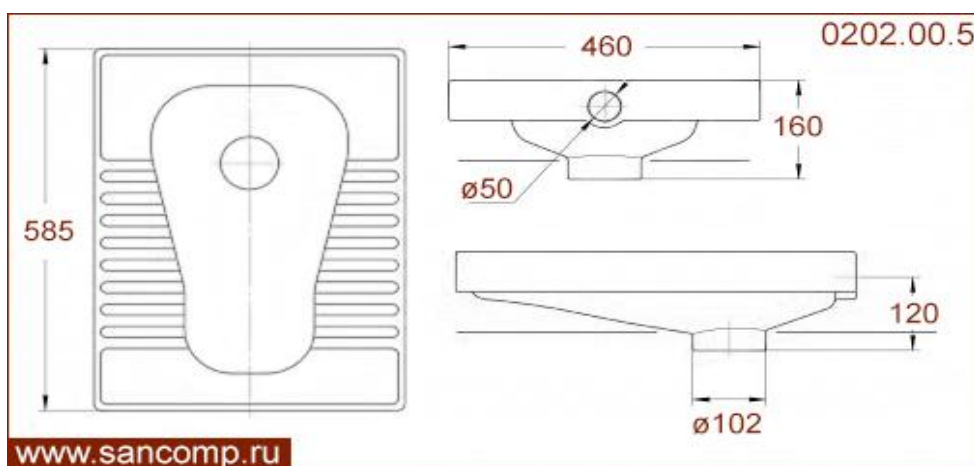

0202.00.5

Чаша Генуя керамическая

www.sancomp.ru

Размеры (мм)	Вес (кг)	Объем (м ³)
 585x460x160	 13 кг	 0,05 м ³
Материал	Омывание чаши	Рассекатель
Керамика	С одной стороны	Встроенный
Вход	Бортик от переливания	Выход
Сзади \varnothing 50	Есть	Вертикальный \varnothing 102

Схема

Код

В комплекте

Сифон для чаши генуя

Система смыва

0202.00.5

Манжет

Заказывается отдельно